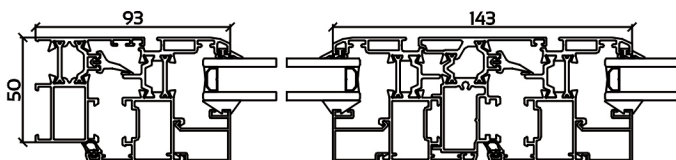

CARACTERÍSTICAS TÉCNICAS

- Sistema practicable, canal de europeo.
- Sección de marco de 50 mm.
- Sección vista de 93 mm.
- Poliamidas de 20 mm.
- Estanqueidad por medio de junta central de EPDM.
- Juntas interiores y de acristalamiento de EPDM.
- Posibilidad de colocación de triple junta.
- Acristalamiento máximo de 36 mm.
- Posibilidad de triple vidrio.
- Sistema de escuadras de tetón móvil en el tubular interior.
- Posibilidad de colocación de herraje oculto.
- Sistema con posibilidad de acabado bicolor.
- Aperturas; fijo, practicable, abatible, oscilo batiente, apertura exterior, oscilo-paralela, plegable.

VALORES DE ENSAYO

Agua	Aire	Viento	Uw	Ruido
9A	4	C4	2,1 W/m²K	<37 dB

(Ventana de 1,23x1,48 metros 2 hojas)

APERTURAS

SECCIÓN

TÉRMICO

Uf: 3,4 W/m²K.