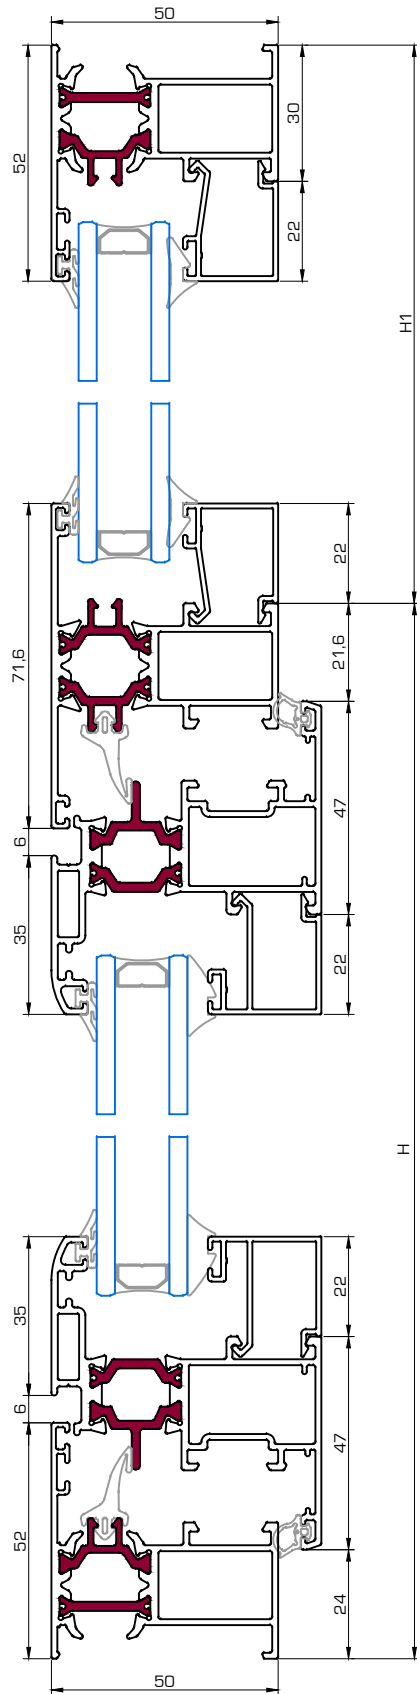

SECCIÓN VENTANA 1 HOJA CON FIJO