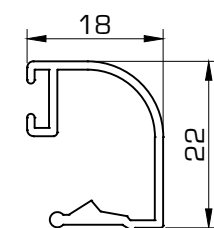

GLOSARIO

Referencia	Dibujo	Descripción	Momento de Inercia cm <sup>4</sup>		Perímetro dm <sup>2</sup>
			lx	ly	
5520		Marco puerta	15,7	17,7	56,74
5521		Hoja puerta	28,6	29	74,5
5524		Travesaño puerta	16,6	23,1	60,7
5525		Zócalo hoja	37,7	131	114,7
5526		Zócalo marco	28,9	131	114,7
5528		Hoja apertura exterior	28,3	32,7	81,8
5540		Marco ventana	10,1	4,3	42,6

### 5525 Zócalo hoja

1406 Junquillo 33 mm

1438 Junquillo 33 mm

5014 Junquillo 33 mm

1413 Junquillo 28 mm

1436 Junquillo 28 mm

1409 Junquillo 28 mm

5011 Junquillo 25,5 mm

5013 Junquillo 25 mm

1414 Junquillo 21 mm

1410 Junquillo 21 mm

5012 Junquillo 20,5 mm

1415 Junquillo 18 mm

1439 Junquillo 18 mm

1411 Junquillo 18 mm

1412 Junquillo 15 mm

ACRISTALAMIENTO MARCO

Junquillo	Hueco (H)	Junta exterior	Junta interior	Medida Vidrio (V)
1406 (33 mm) recto clip	12,6 mm	G077	G002	8
1438 (33 mm) Curvo grapa			G002	6
5014 (33 mm) Chaflan grapa				
1413 (28 mm) recto clip	18 mm	G077	G002	13
1436 (28 mm) curvo clip			G002	11
1409 (28 mm) curvo de grapa				
5011 (25,5 mm) chaflán de grapa	21 mm	G077	G001	16
5013 (25 mm) recto clip			G002	14
1414 (21 mm) recto clip	25 mm	G077	G001	20
1410 (21 mm) curvo grapa			G002	18
5012 (20,5 mm) chaflán grapa				
1415 (18 mm) recto clip	28 mm	G077	G001	23
1439 (18 mm) curvo clip			G002	21
1411 (18 mm) curvo grapa				
1412 (15 mm) curvo grapa	31 mm	G077	G001	26
			G002	24
1416 (14 mm) recto clip	32 mm	G077	G001	27
1437 (14 mm) curvo clip			G002	25
1417 (10 mm) recto clip	36 mm	G077	G001	31
1407 (10 mm) curvo grapa			G002	29