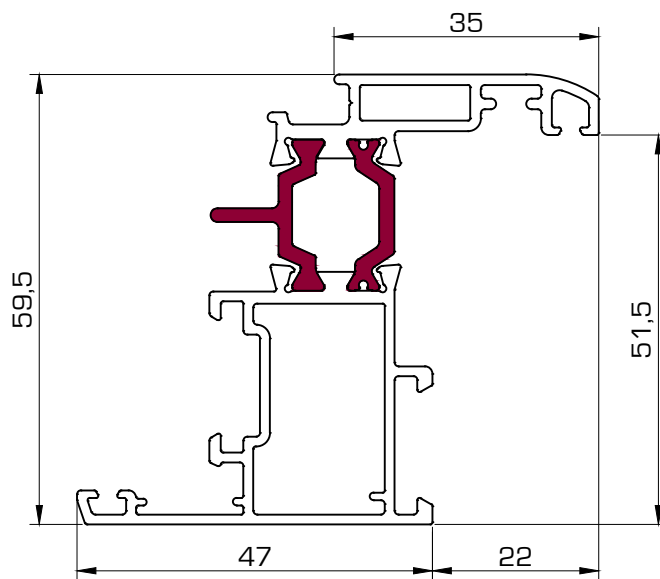

5501 Hoja Ventana