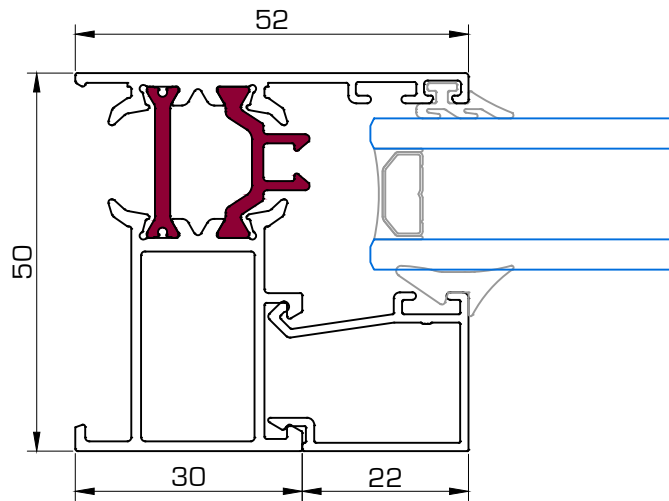

## CARACTERÍSTICAS TÉCNICAS

- Sistema practicable, canal de europeo.
- Sección de marco de 50 mm.
- Sección vista de 93 mm.
- Poliamidas de 20 mm.
- Estanqueidad por medio de junta central de EPDM.
- Juntas interiores y de acristalamiento de EPDM.
- Posibilidad de colocación de triple junta.
- Acristalamiento máximo de 36 mm.
- Posibilidad de triple vidrio.
- Sistema de escuadras de tetón móvil en el tubular interior.
- Posibilidad de colocación de herraje oculto.
- Sistema con posibilidad de acabado bicolor.
- Aperturas; fijo, practicable, abatible, oscilo batiente, apertura exterior, oscilo-paralela, plegable.

ACRISTALAMIENTO HOJA

Junquillo	Hueco (H)	Junta exterior	Junta interior	Medida Vidrio (V)
1406 (33 mm) recto clip	18 mm	G077	G002	13
1438 (33 mm) Curvo grapa			G002	11
5014 (33 mm) Chaflan grapa				
1413 (28 mm) recto clip	23,5 mm	G077	G002	18-19
1436 (28 mm) curvo clip			G002	16-17
1409 (28 mm) curvo de grapa				
5011 (25,5 mm) chaflán de grapa	26 mm	G077	G001	21
5013 (25 mm) recto clip			G002	19
1414 (21 mm) recto clip	30,5 mm	G077	G001	25-26
1410 (21 mm) curvo grapa			G002	23-24
5012 (20,5 mm) chaflán grapa				
1415 (18 mm) recto clip	33,5 mm	G077	G001	28-29
1439 (18 mm) curvo clip			G002	26-27
1411 (18 mm) curvo grapa				
1412 (15 mm) curvo grapa	36,5 mm	G077	G001	31-32
			G002	29-30
1416 (14 mm) recto clip	37,5 mm	G077	G001	32-33
1437 (14 mm) curvo clip			G002	30-31
1417 (10 mm) recto clip	41,5 mm	G077	G001	36-37
1407 (10 mm) curvo grapa			G002	34-35