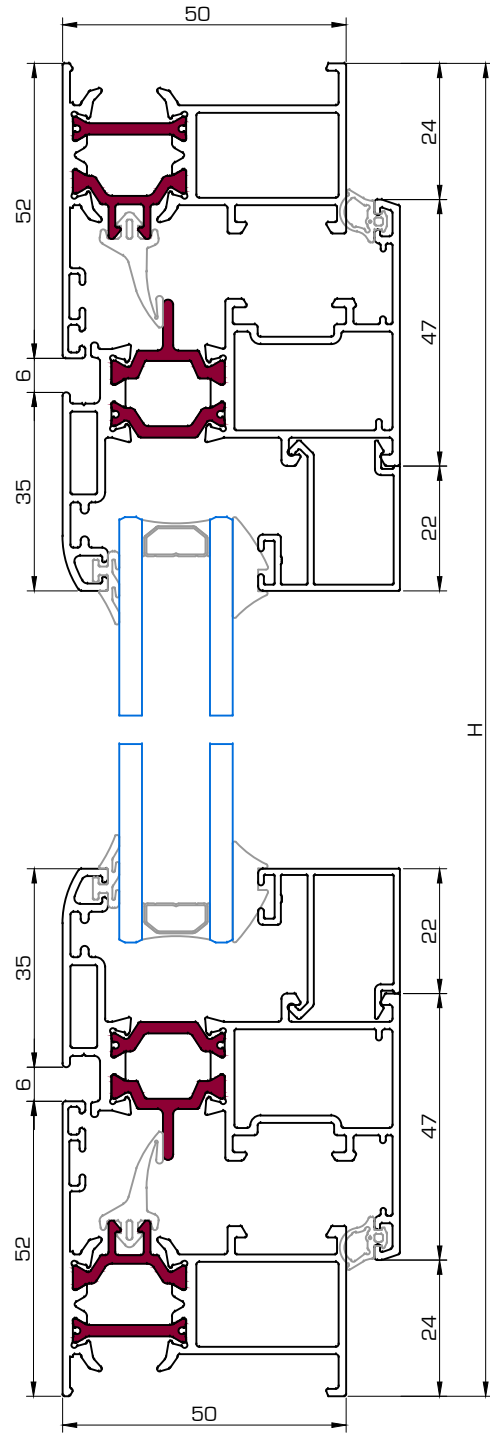

SECCIÓN VENTANA 1 HOJA