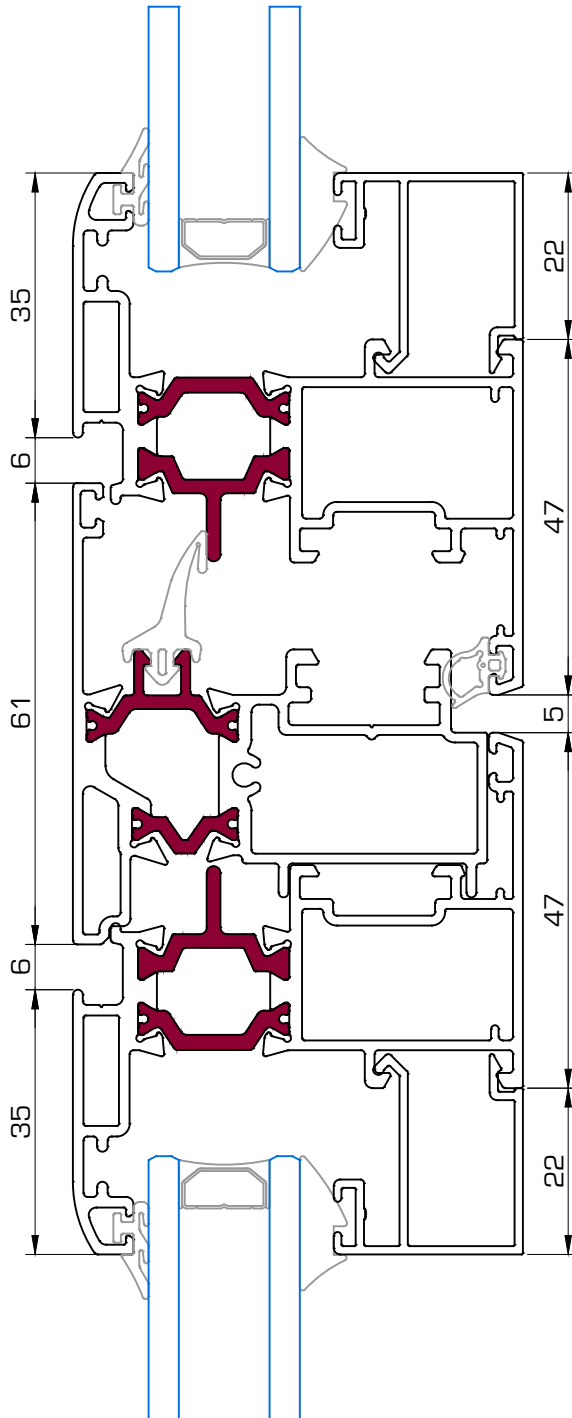

GLOSARIO

Referencia	Dibujo	Descripción	Momento de Inercia cm <sup>4</sup>		Perímetro dm <sup>2</sup>
			lx	ly	
5520		Marco puerta	15,7	17,7	56,74
5521		Hoja puerta	28,6	29	74,5
5524		Travesaño puerta	16,6	23,1	60,7
5525		Zócalo hoja	37,7	131	114,7
5526		Zócalo marco	28,9	131	114,7
5528		Hoja apertura exterior	28,3	32,7	81,8
5540		Marco ventana	10,1	4,3	42,6

ACRISTALAMIENTO HOJA

Junquillo	Hueco (H)	Junta exterior	Junta interior	Medida Vidrio (V)
1406 (33 mm) recto clip	18 mm	G077	G002	13
1438 (33 mm) Curvo grapa			G002	11
5014 (33 mm) Chaflan grapa				
1413 (28 mm) recto clip	23,5 mm	G077	G002	18-19
1436 (28 mm) curvo clip			G002	16-17
1409 (28 mm) curvo de grapa				
5011 (25,5 mm) chaflán de grapa	26 mm	G077	G001	21
5013 (25 mm) recto clip			G002	19
1414 (21 mm) recto clip	30,5 mm	G077	G001	25-26
1410 (21 mm) curvo grapa			G002	23-24
5012 (20,5 mm) chaflán grapa				
1415 (18 mm) recto clip	33,5 mm	G077	G001	28-29
1439 (18 mm) curvo clip			G002	26-27
1411 (18 mm) curvo grapa				
1412 (15 mm) curvo grapa	36,5 mm	G077	G001	31-32
			G002	29-30
1416 (14 mm) recto clip	37,5 mm	G077	G001	32-33
1437 (14 mm) curvo clip			G002	30-31
1417 (10 mm) recto clip	41,5 mm	G077	G001	36-37
1407 (10 mm) curvo grapa			G002	34-35