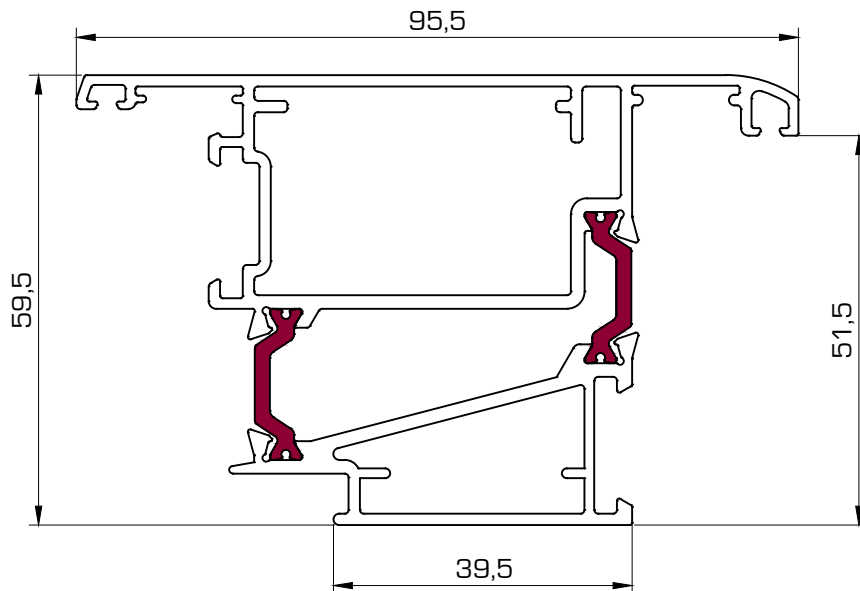

5528 Hoja Apertura Exterior