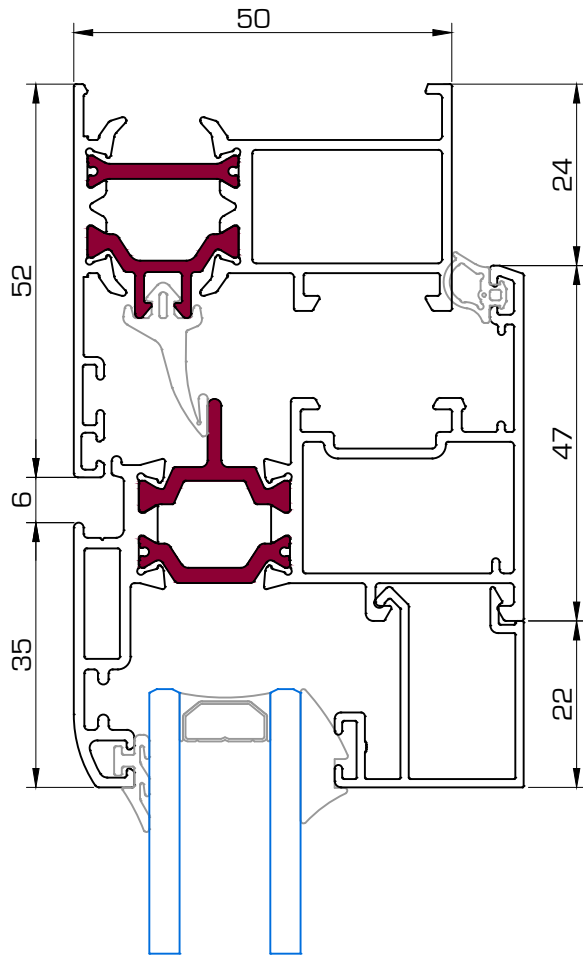

ACRISTALAMIENTO MARCO

Junquillo	Hueco (H)	Junta exterior	Junta interior	Medida Vidrio (V)
1406 (33 mm) recto clip	12,6 mm	G077	G002	8
1438 (33 mm) Curvo grapa			G002	6
5014 (33 mm) Chaflan grapa				
1413 (28 mm) recto clip	18 mm	G077	G002	13
1436 (28 mm) curvo clip			G002	11
1409 (28 mm) curvo de grapa				
5011 (25,5 mm) chaflán de grapa	21 mm	G077	G001	16
5013 (25 mm) recto clip			G002	14
1414 (21 mm) recto clip	25 mm	G077	G001	20
1410 (21 mm) curvo grapa			G002	18
5012 (20,5 mm) chaflán grapa				
1415 (18 mm) recto clip	28 mm	G077	G001	23
1439 (18 mm) curvo clip			G002	21
1411 (18 mm) curvo grapa				
1412 (15 mm) curvo grapa	31 mm	G077	G001	26
			G002	24
1416 (14 mm) recto clip	32 mm	G077	G001	27
1437 (14 mm) curvo clip			G002	25
1417 (10 mm) recto clip	36 mm	G077	G001	31
1407 (10 mm) curvo grapa			G002	29

ACRISTALAMIENTO HOJA

Junquillo	Hueco (H)	Junta exterior	Junta interior	Medida Vidrio (V)
1406 (33 mm) recto clip	18 mm	G077	G002	13
1438 (33 mm) Curvo grapa			G002	11
5014 (33 mm) Chaflan grapa				
1413 (28 mm) recto clip	23,5 mm	G077	G002	18-19
1436 (28 mm) curvo clip			G002	16-17
1409 (28 mm) curvo de grapa				
5011 (25,5 mm) chaflán de grapa	26 mm	G077	G001	21
5013 (25 mm) recto clip			G002	19
1414 (21 mm) recto clip	30,5 mm	G077	G001	25-26
1410 (21 mm) curvo grapa			G002	23-24
5012 (20,5 mm) chaflán grapa				
1415 (18 mm) recto clip	33,5 mm	G077	G001	28-29
1439 (18 mm) curvo clip			G002	26-27
1411 (18 mm) curvo grapa				
1412 (15 mm) curvo grapa	36,5 mm	G077	G001	31-32
			G002	29-30
1416 (14 mm) recto clip	37,5 mm	G077	G001	32-33
1437 (14 mm) curvo clip			G002	30-31
1417 (10 mm) recto clip	41,5 mm	G077	G001	36-37
1407 (10 mm) curvo grapa			G002	34-35