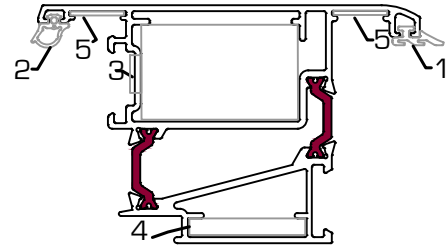

COLOCACIÓN ACCESORIOS

Accesorios Hoja apertura exterior Ref.5528		
1	G077	Goma exterior para acristalado
2	G069	Goma batiente marco/hoja
3	E023	Escuadra puerta exterior
4	E044	Escuadra puerta interior
5	E031	Escuadra alineamiento