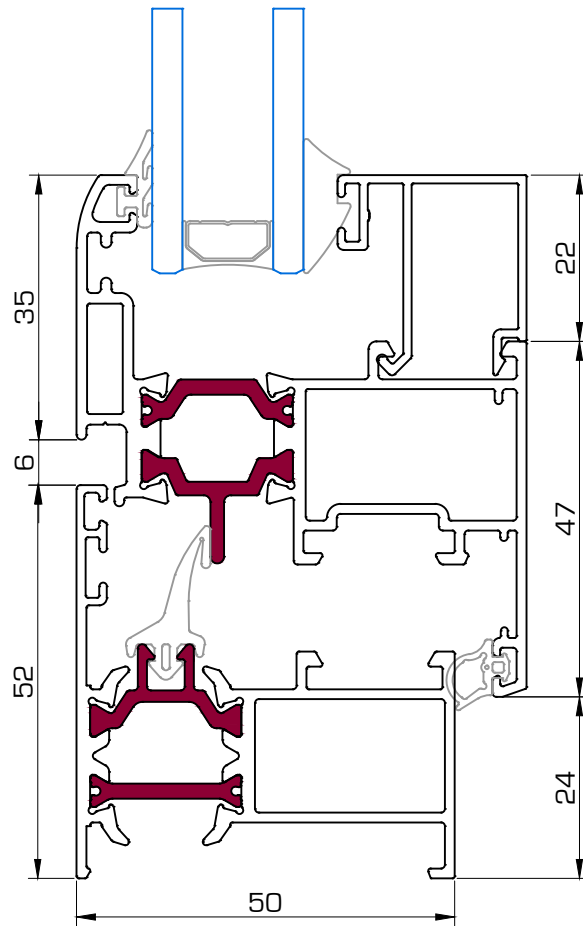

ACRISTALAMIENTO MARCO

Junquillo	Hueco (H)	Junta exterior	Junta interior	Medida Vidrio (V)
1406 (33 mm) recto clip	12,6 mm	G077	G002	8
1438 (33 mm) Curvo grapa			G002	6
5014 (33 mm) Chaflan grapa				
1413 (28 mm) recto clip	18 mm	G077	G002	13
1436 (28 mm) curvo clip			G002	11
1409 (28 mm) curvo de grapa				
5011 (25,5 mm) chaflán de grapa	21 mm	G077	G001	16
5013 (25 mm) recto clip			G002	14
1414 (21 mm) recto clip	25 mm	G077	G001	20
1410 (21 mm) curvo grapa			G002	18
5012 (20,5 mm) chaflán grapa				
1415 (18 mm) recto clip	28 mm	G077	G001	23
1439 (18 mm) curvo clip			G002	21
1411 (18 mm) curvo grapa				
1412 (15 mm) curvo grapa	31 mm	G077	G001	26
			G002	24
1416 (14 mm) recto clip	32 mm	G077	G001	27
1437 (14 mm) curvo clip			G002	25
1417 (10 mm) recto clip	36 mm	G077	G001	31
1407 (10 mm) curvo grapa			G002	29

ACRISTALAMIENTO HOJA

Junquillo	Hueco (H)	Junta exterior	Junta interior	Medida Vidrio (V)
1406 (33 mm) recto clip	18 mm	G077	G002	13
1438 (33 mm) Curvo grapa			G002	11
5014 (33 mm) Chaflan grapa				
1413 (28 mm) recto clip	23,5 mm	G077	G002	18-19
1436 (28 mm) curvo clip			G002	16-17
1409 (28 mm) curvo de grapa				
5011 (25,5 mm) chaflán de grapa	26 mm	G077	G001	21
5013 (25 mm) recto clip			G002	19
1414 (21 mm) recto clip	30,5 mm	G077	G001	25-26
1410 (21 mm) curvo grapa			G002	23-24
5012 (20,5 mm) chaflán grapa				
1415 (18 mm) recto clip	33,5 mm	G077	G001	28-29
1439 (18 mm) curvo clip			G002	26-27
1411 (18 mm) curvo grapa				
1412 (15 mm) curvo grapa	36,5 mm	G077	G001	31-32
			G002	29-30
1416 (14 mm) recto clip	37,5 mm	G077	G001	32-33
1437 (14 mm) curvo clip			G002	30-31
1417 (10 mm) recto clip	41,5 mm	G077	G001	36-37
1407 (10 mm) curvo grapa			G002	34-35