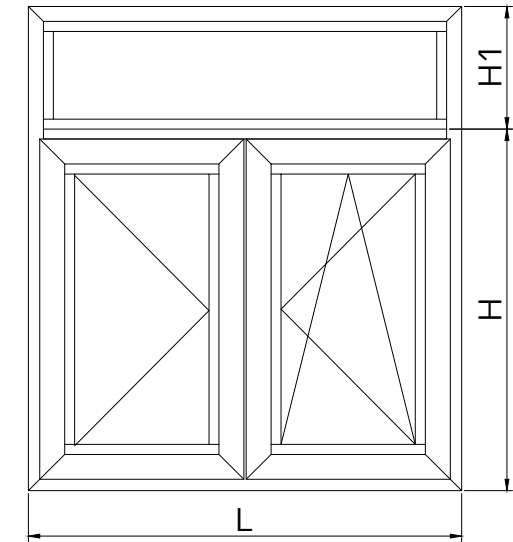

Ref.	Dibujo	Descripción	Corte	Uds.	Descuento
5540		Marco horizontal		2	L
		Marco vertical		2	H
5501		Hoja horizontal		4	(L-53)/2
		Hoja vertical		4	H - 45,6
5502		Inversor		1	H - 113,6
5504		Travesaño		1	L - 52,8
Junquillos Clip (hojas)		Junquillo horizontal		4	(L-241)/2
		Junquillo vertical		4	H - 153,5
Junquillos Grapa (hojas)		Junquillo horizontal		4	(L-241)/2
		Junquillo vertical		4	H - 186
Junquillos Clip (fijo)		Junquillo horizontal		2	L - 60
		Junquillo vertical		2	H1 - 74
Junquillos Grapa (fijo)		Junquillo horizontal		2	L - 60
		Junquillo vertical		2	H1 - 30