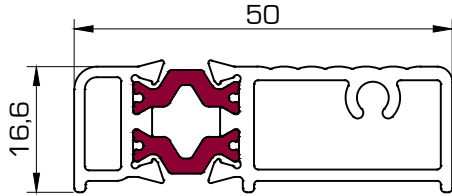

5550 Perfil Solera