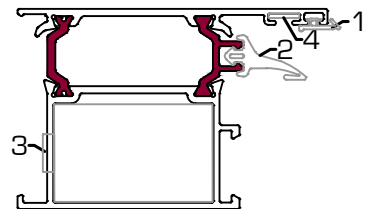

Accesorios Marco puerta Ref.5520		
1	G073	Goma batiente marco (OPCIONAL)
2	G082	Goma junta central
3	E023	Escuadra puerta interior
4	E030	Escuadra alineamiento