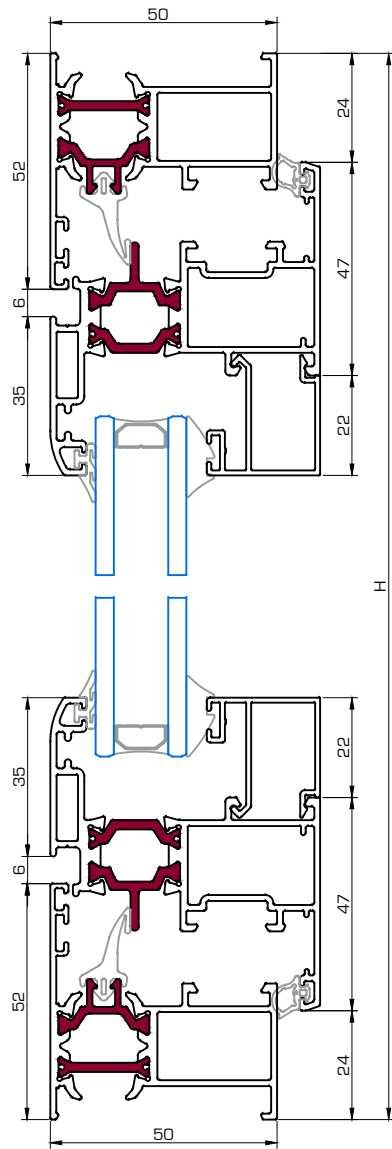

SECCIÓN VENTANA 2 HOJAS