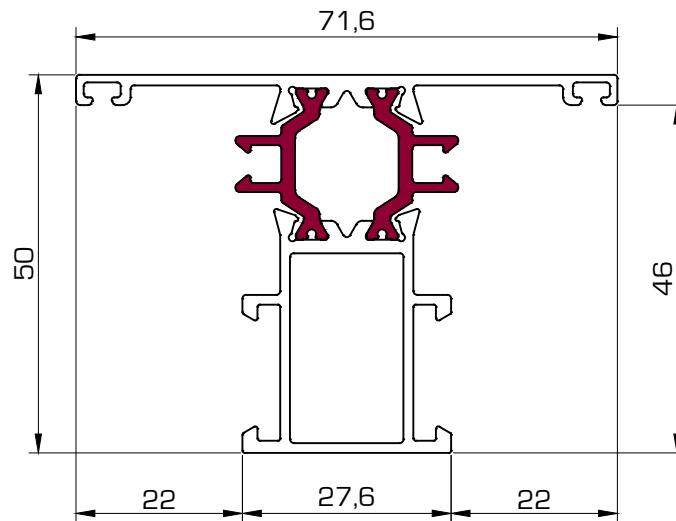

5504 Travesaño Marco