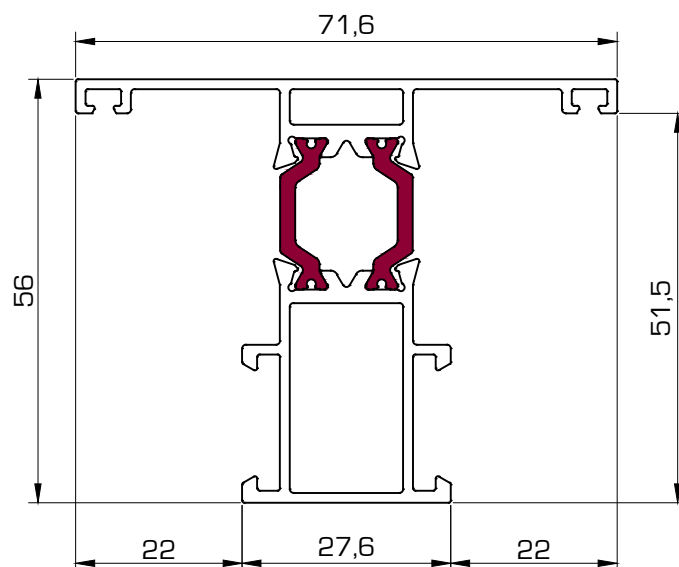

5507 Travesaño Hoja