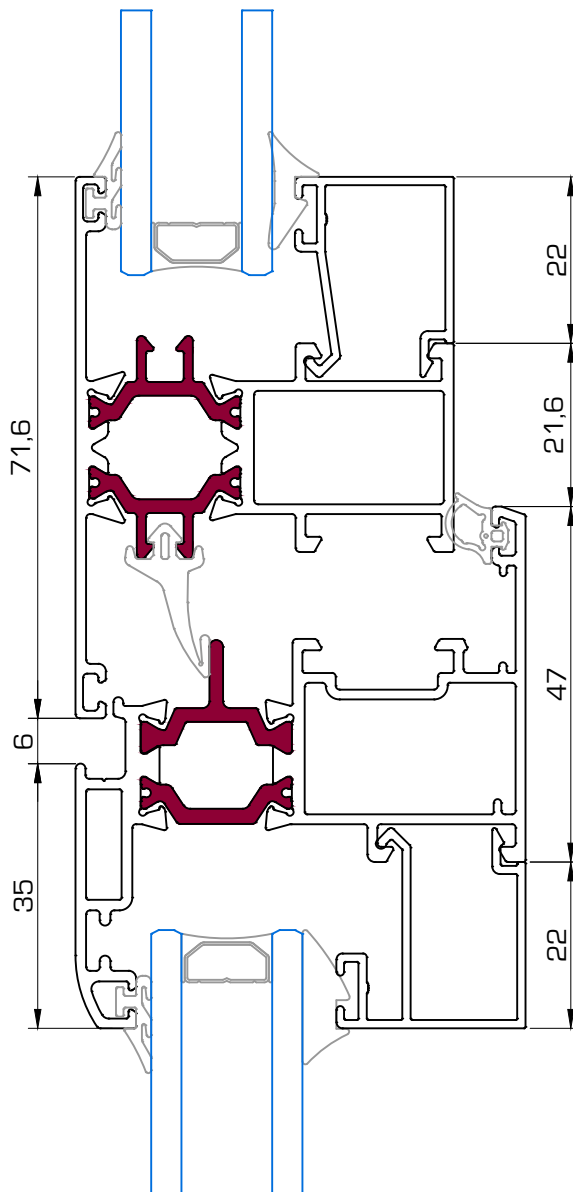

GLOSARIO

Referencia	Dibujo	Descripción	Momento de Inercia cm <sup>4</sup>		Perímetro dm <sup>2</sup>
			lx	ly	
5520		Marco puerta	15,7	17,7	56,74
5521		Hoja puerta	28,6	29	74,5
5524		Travesaño puerta	16,6	23,1	60,7
5525		Zócalo hoja	37,7	131	114,7
5526		Zócalo marco	28,9	131	114,7
5528		Hoja apertura exterior	28,3	32,7	81,8
5540		Marco ventana	10,1	4,3	42,6

ACRISTALAMIENTO HOJA

Junquillo	Hueco (H)	Junta exterior	Junta interior	Medida Vidrio (V)
1406 (33 mm) recto clip	18 mm	G077	G002	13
1438 (33 mm) Curvo grapa			G002	11
5014 (33 mm) Chaflan grapa				
1413 (28 mm) recto clip	23,5 mm	G077	G002	18-19
1436 (28 mm) curvo clip			G002	16-17
1409 (28 mm) curvo de grapa				
5011 (25,5 mm) chaflán de grapa	26 mm	G077	G001	21
5013 (25 mm) recto clip			G002	19
1414 (21 mm) recto clip	30,5 mm	G077	G001	25-26
1410 (21 mm) curvo grapa			G002	23-24
5012 (20,5 mm) chaflán grapa				
1415 (18 mm) recto clip	33,5 mm	G077	G001	28-29
1439 (18 mm) curvo clip			G002	26-27
1411 (18 mm) curvo grapa				
1412 (15 mm) curvo grapa	36,5 mm	G077	G001	31-32
			G002	29-30
1416 (14 mm) recto clip	37,5 mm	G077	G001	32-33
1437 (14 mm) curvo clip			G002	30-31
1417 (10 mm) recto clip	41,5 mm	G077	G001	36-37
1407 (10 mm) curvo grapa			G002	34-35