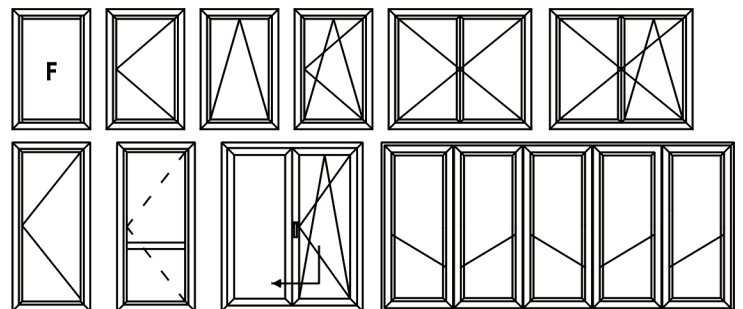

CARACTERÍSTICAS TÉCNICAS

- Sistema practicable, canal de europeo.
- Sección de marco de 50 mm.
- Sección vista de 93 mm.
- Poliamidas de 20 mm.
- Estanqueidad por medio de junta central de EPDM.
- Juntas interiores y de acristalamiento de EPDM.
- Posibilidad de colocación de triple junta.
- Acristalamiento máximo de 36 mm.
- Posibilidad de triple vidrio.
- Sistema de escuadras de tetón móvil en el tubular interior.
- Posibilidad de colocación de herraje oculto.
- Sistema con posibilidad de acabado bicolor.
- Aperturas; fijo, practicable, abatible, oscilo batiente, apertura exterior, oscilo-paralela, plegable.

VALORES DE ENSAYO

Agua	Aire	Viento	Uw	Ruido
9A	4	C4	2,1 W/m²K	<37 dB

(Ventana de 1,23x1,48 metros 2 hojas)

APERTURAS

SECCIÓN

TÉRMICO

Uf: 3,4 W/m²K.