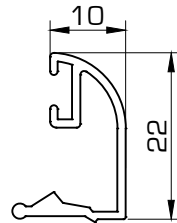

GLOSARIO

Referencia	Dibujo	Descripción	Momento de Inercia cm <sup>4</sup>		Perímetro dm <sup>2</sup>
			lx	ly	
5520		Marco puerta	15,7	17,7	56,74
5521		Hoja puerta	28,6	29	74,5
5524		Travesaño puerta	16,6	23,1	60,7
5525		Zócalo hoja	37,7	131	114,7
5526		Zócalo marco	28,9	131	114,7
5528		Hoja apertura exterior	28,3	32,7	81,8
5540		Marco ventana	10,1	4,3	42,6

1416 Junquillo 14 mm

1437 Junquillo 14 mm

1417 Junquillo 10 mm

1407 Junquillo 10 mm

ACCESORIOS

Referencia	Dibujo	Descripción	Observaciones
E020		Escuadra ventana interior	
E023		Escuadra interior puerta	
E024		Escuadra ventana falseo	
E030		Escuadra de alineamiento	
E031		Escuadra de alineamiento	
E044		Escuadra exterior ventana (5528)	
E045		Escuadra Punzón ventana	
E046		Escuadra Punzón puerta	
K050		Juego tapones de inversor	