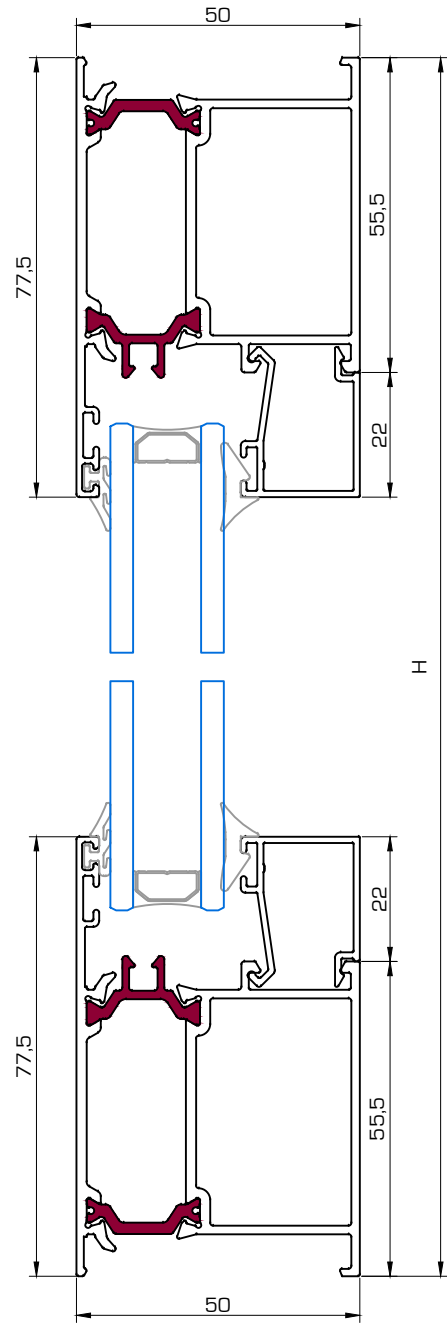

SECCIÓN FIJO MARCO PUERTA