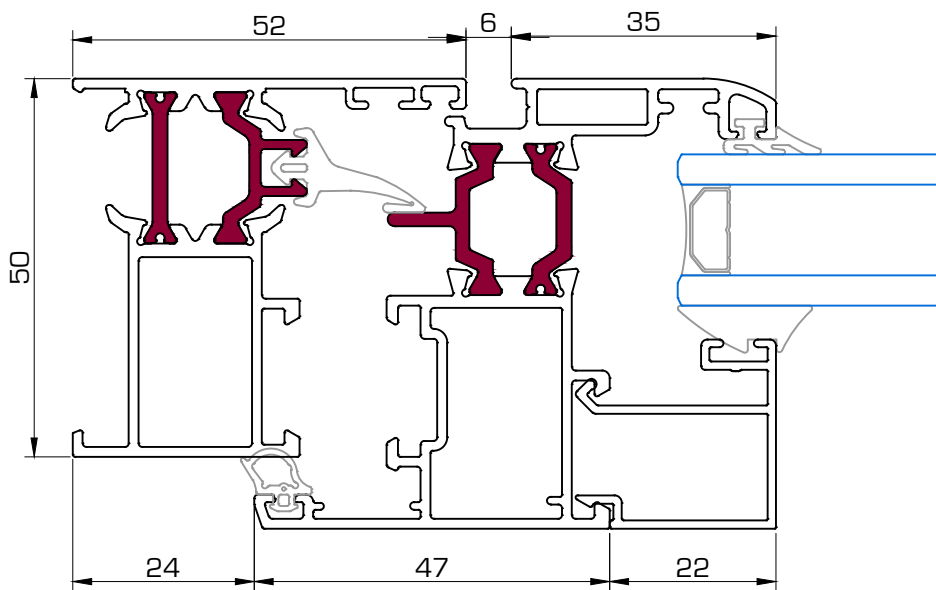

ACRISTALAMIENTO HOJA

Junquillo	Hueco (H)	Junta exterior	Junta interior	Medida Vidrio (V)
1406 (33 mm) recto clip	18 mm	G077	G002	13
1438 (33 mm) Curvo grapa			G002	11
5014 (33 mm) Chaflan grapa				
1413 (28 mm) recto clip	23,5 mm	G077	G002	18-19
1436 (28 mm) curvo clip			G002	16-17
1409 (28 mm) curvo de grapa				
5011 (25,5 mm) chaflán de grapa	26 mm	G077	G001	21
5013 (25 mm) recto clip			G002	19
1414 (21 mm) recto clip	30,5 mm	G077	G001	25-26
1410 (21 mm) curvo grapa			G002	23-24
5012 (20,5 mm) chaflán grapa				
1415 (18 mm) recto clip	33,5 mm	G077	G001	28-29
1439 (18 mm) curvo clip			G002	26-27
1411 (18 mm) curvo grapa				
1412 (15 mm) curvo grapa	36,5 mm	G077	G001	31-32
			G002	29-30
1416 (14 mm) recto clip	37,5 mm	G077	G001	32-33
1437 (14 mm) curvo clip			G002	30-31
1417 (10 mm) recto clip	41,5 mm	G077	G001	36-37
1407 (10 mm) curvo grapa			G002	34-35