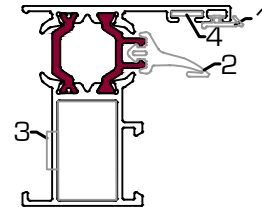

COLOCACIÓN ACCESORIOS

Accesorios Marco ventana Ref.5540		
1	G073	Goma batiente marco (OPCIONAL)
2	G082	Goma junta central
3	E020	Escuadra ventana interior
4	E030	Escuadra alineamiento