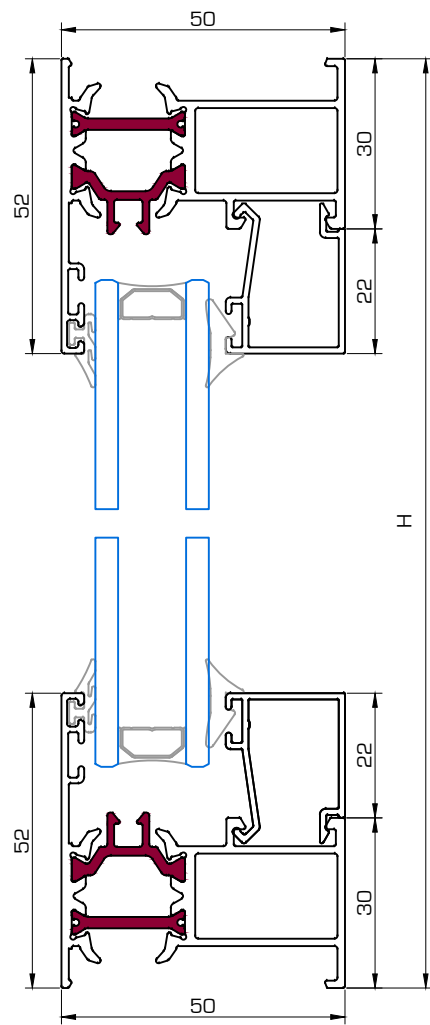

## TÉRMICO

Uf: 3,4 W/m<sup>2</sup>K.

GLOSARIO

Referencia	Dibujo	Descripción	Momento de Inercia cm <sup>4</sup>		Perímetro dm <sup>2</sup>
			lx	ly	
5501		Hoja ventana	19	8,7	54,1
5502		Inversor	13,7	6,7	52,8
5504		Travesaño marco	11,2	6,9	45,5
5507		Travesaño hoja	15	7,7	50,7
5009H		Esquinero regulable	12,4	13,6	57,7
5009M		Esquinero regulable	13,5	11,3	52,2
5510		Unión marcos	0,9	6,9	33,4

GLOSARIO

Referencia	Dibujo	Descripción	Momento de Inercia cm <sup>4</sup>		Perímetro dm <sup>2</sup>
			lx	ly	
5520		Marco puerta	15,7	17,7	56,74
5521		Hoja puerta	28,6	29	74,5
5524		Travesaño puerta	16,6	23,1	60,7
5525		Zócalo hoja	37,7	131	114,7
5526		Zócalo marco	28,9	131	114,7
5528		Hoja apertura exterior	28,3	32,7	81,8
5540		Marco ventana	10,1	4,3	42,6

GLOSARIO

Referencia	Dibujo	Descripción	Momento de Inercia cm <sup>4</sup>		Perímetro dm <sup>2</sup>
			lx	ly	
5550		Perfil solera	0,7	6,4	31,4
1435		Vierendeel hoja			7,4.
5051		Perfil remate			14,1
5452		Perfil embellecedor puerta			64,6

Ref.	Dibujo	Descripción	Corte	Uds.	Descuento
5540		Marco horizontal		2	L
		Marco vertical		2	H
Junquillos Clip		Junquillo horizontal		2	L - 60
		Junquillo vertical		2	H - 104
Junquillos Grapa		Junquillo horizontal		2	L - 60
		Junquillo vertical		2	H - 60