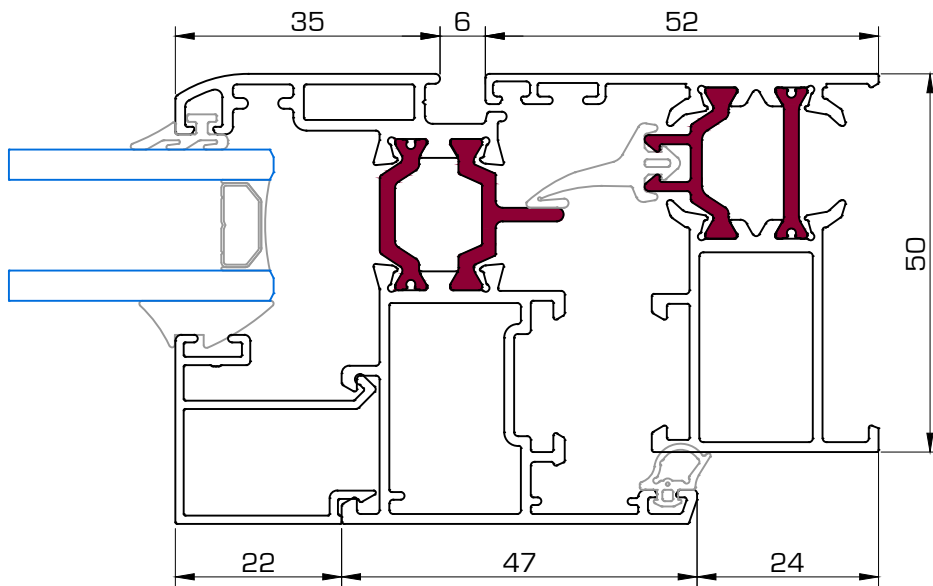

ACRISTALAMIENTO HOJA

Junquillo	Hueco (H)	Junta exterior	Junta interior	Medida Vidrio (V)
1406 (33 mm) recto clip	18 mm	G077	G002	13
1438 (33 mm) Curvo grapa			G002	11
5014 (33 mm) Chaflan grapa				
1413 (28 mm) recto clip	23,5 mm	G077	G002	18-19
1436 (28 mm) curvo clip			G002	16-17
1409 (28 mm) curvo de grapa				
5011 (25,5 mm) chaflán de grapa	26 mm	G077	G001	21
5013 (25 mm) recto clip			G002	19
1414 (21 mm) recto clip	30,5 mm	G077	G001	25-26
1410 (21 mm) curvo grapa			G002	23-24
5012 (20,5 mm) chaflán grapa				
1415 (18 mm) recto clip	33,5 mm	G077	G001	28-29
1439 (18 mm) curvo clip			G002	26-27
1411 (18 mm) curvo grapa				
1412 (15 mm) curvo grapa	36,5 mm	G077	G001	31-32
			G002	29-30
1416 (14 mm) recto clip	37,5 mm	G077	G001	32-33
1437 (14 mm) curvo clip			G002	30-31
1417 (10 mm) recto clip	41,5 mm	G077	G001	36-37
1407 (10 mm) curvo grapa			G002	34-35