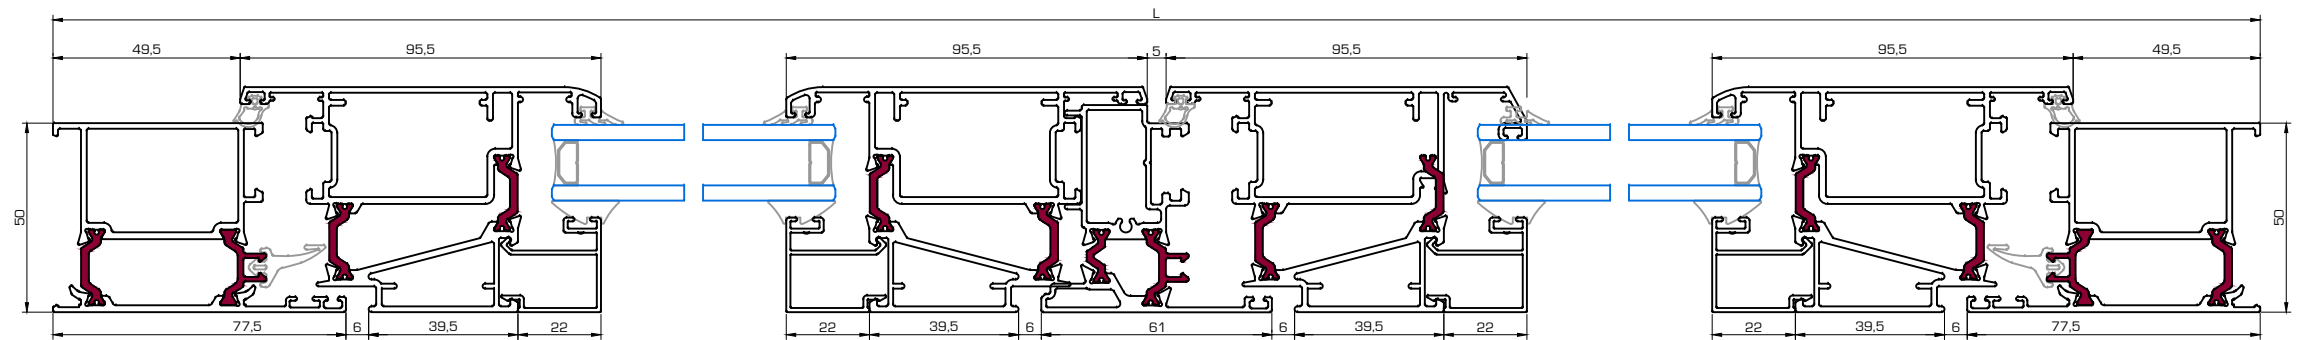

SECCIÓN APERTURA EXTERIOR 2 HOJAS MARCO VENTANA

Ref.	Dibujo	Descripción	Corte	Uds.	Descuento
5540		Marco horizontal		2	L
		Marco vertical		2	H
5528		Hoja horizontal		4	(L - 53)/2
		Hoja vertical		4	H - 48
5502		Inversor		1	H - 116
Junquillos Clip		Junquillo horizontal		2	(L-347)/2
		Junquillo vertical		2	H - 195
Junquillos Grepa		Junquillo horizontal		2	(L-347)/2
		Junquillo vertical		2	H - 195

SECCIÓN APERTURA EXTERIOR 2 HOJAS MARCO PUERTA

Ref.	Dibujo	Descripción	Corte	Uds.	Descuento
5520		Marco horizontal		1	L
		Marco vertical		2	H
5528		Hoja horizontal		2	L - 99
		Hoja vertical		2	H - 60
5550		Solera		1	L - 101
Junquillos Clip		Junquillo horizontal		2	L - 246
		Junquillo vertical		2	H - 251
Junquillos Grapa		Junquillo horizontal		2	L - 246
		Junquillo vertical		2	H - 207

SECCIÓN APERTURA EXTERIOR 2 HOJAS MARCO PUERTA

Ref.	Dibujo	Descripción	Corte	Uds.	Descuento
5520		Marco horizontal		1	L
		Marco vertical		2	H
5528		Hoja horizontal		4	L - 104
		Hoja vertical		4	H - 60
5502		Inversor		1	H - 85
5550		Solera		1	L - 101
Junquillos Clip		Junquillo horizontal		2	(L - 398)/2
		Junquillo vertical		2	H - 251
Junquillos Grapa		Junquillo horizontal		2	(L - 398)/2
		Junquillo vertical		2	H - 207