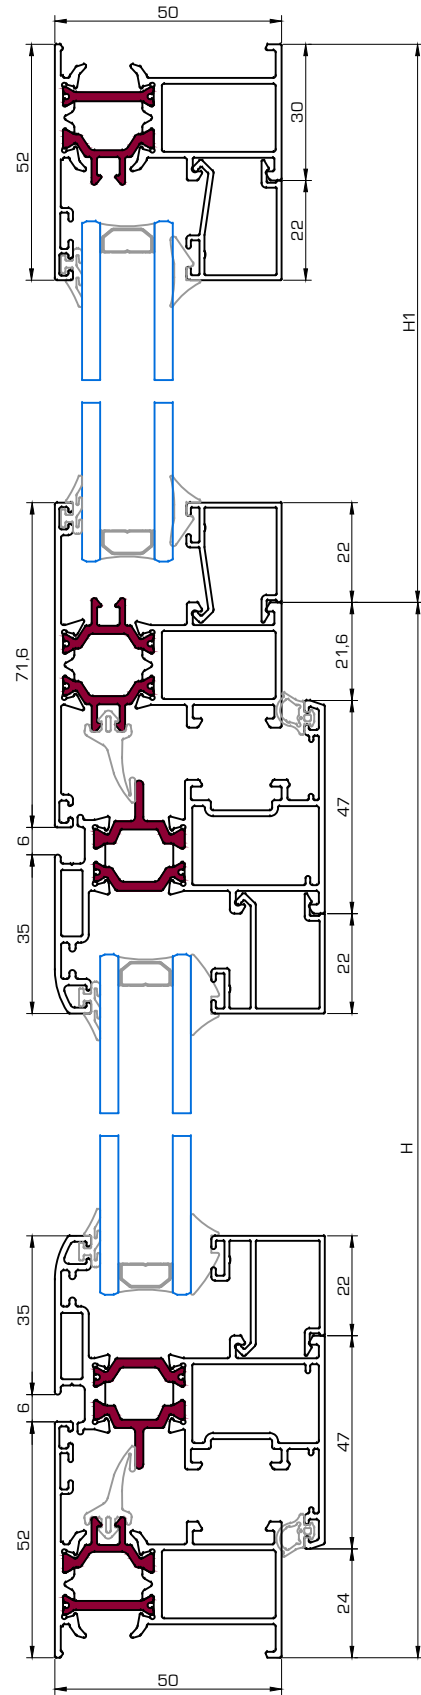

SECCIÓN VENTANA 2 HOJAS CON FIJO