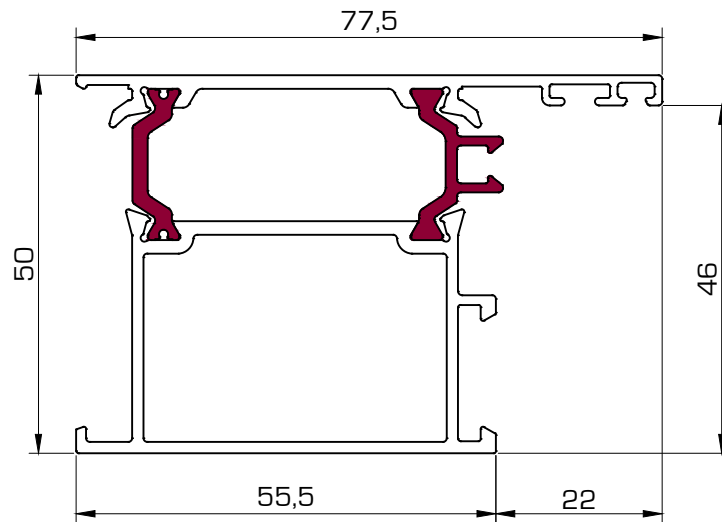

5520 Marco Puerta