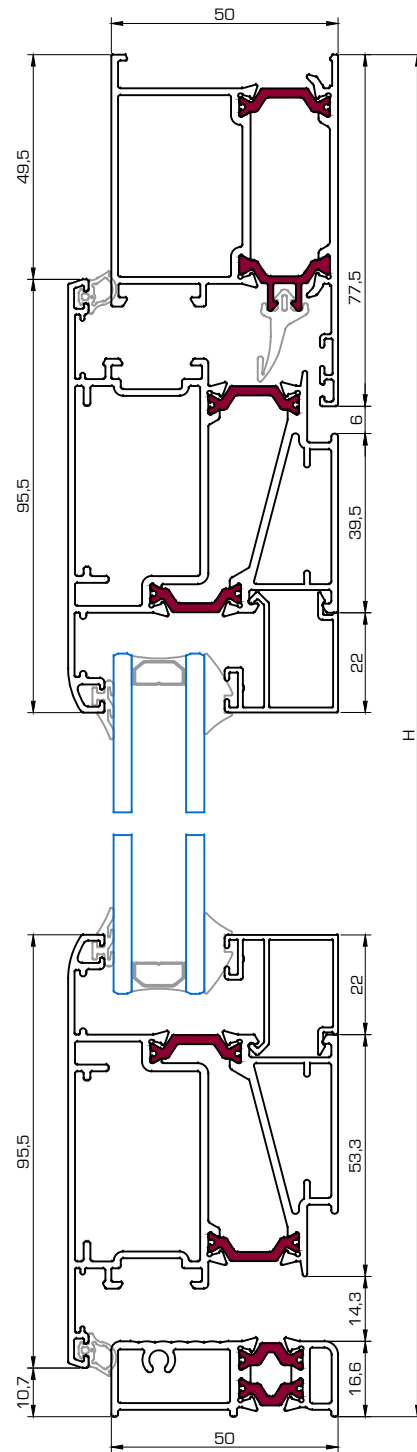

SECCIÓN APERTURA EXTERIOR 2 HOJAS MARCO PUERTA