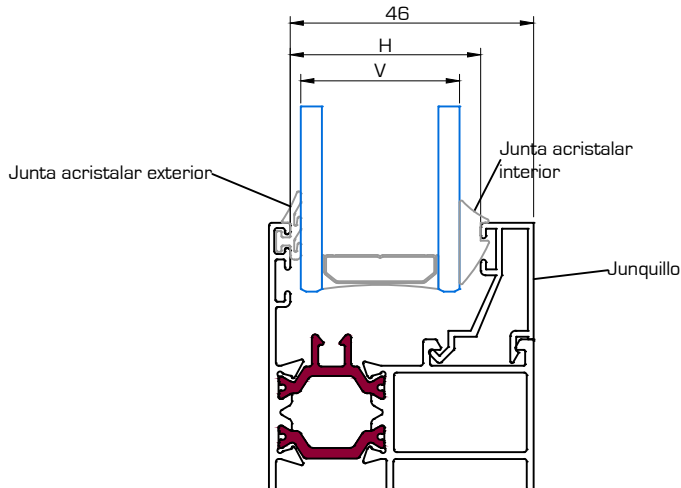

ACRISTALAMIENTO MARCO

Junquillo	Hueco (H)	Junta exterior	Junta interior	Medida Vidrio (V)
1406 (33 mm) recto clip	12,6 mm	G077	G002	8
1438 (33 mm) Curvo grapa			G002	6
5014 (33 mm) Chaflan grapa				
1413 (28 mm) recto clip	18 mm	G077	G002	13
1436 (28 mm) curvo clip			G002	11
1409 (28 mm) curvo de grapa				
5011 (25,5 mm) chaflán de grapa	21 mm	G077	G001	16
5013 (25 mm) recto clip			G002	14
1414 (21 mm) recto clip	25 mm	G077	G001	20
1410 (21 mm) curvo grapa			G002	18
5012 (20,5 mm) chaflán grapa				
1415 (18 mm) recto clip	28 mm	G077	G001	23
1439 (18 mm) curvo clip			G002	21
1411 (18 mm) curvo grapa				
1412 (15 mm) curvo grapa	31 mm	G077	G001	26
			G002	24
1416 (14 mm) recto clip	32 mm	G077	G001	27
1437 (14 mm) curvo clip			G002	25
1417 (10 mm) recto clip	36 mm	G077	G001	31
1407 (10 mm) curvo grapa			G002	29