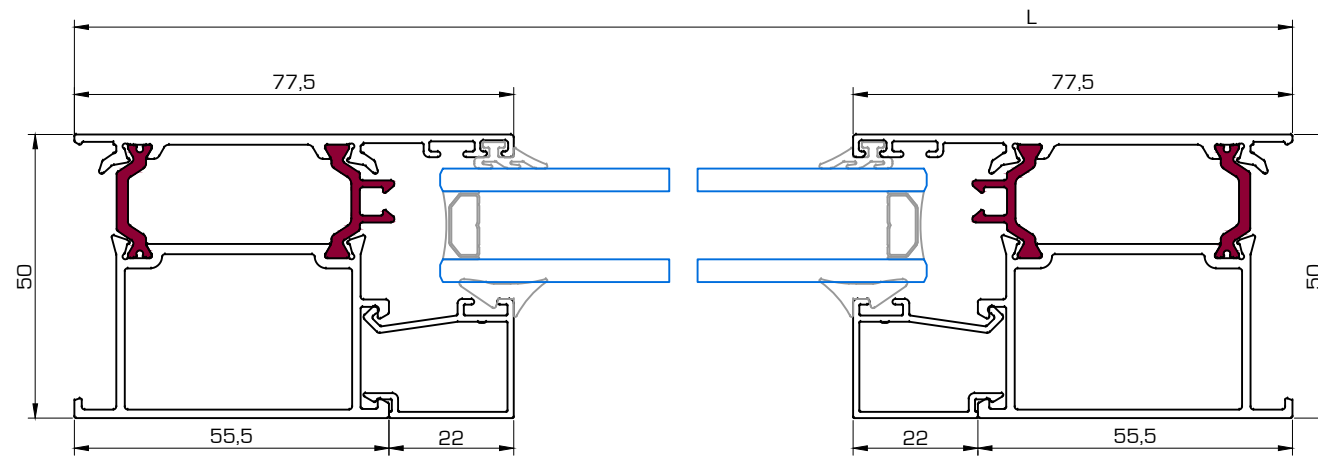

SECCIÓN VENTANA 1 HOJA CON FIJO

Ref.	Dibujo	Descripción	Corte	Uds.	Descuento
5540		Marco horizontal		2	L
		Marco vertical		2	H
5501		Hoja horizontal		2	L - 48
		Hoja vertical		2	H - 45,6
5504		Travesaño		1	L - 50,4
Junquillos Clip (hojas)		Junquillo horizontal		2	L - 142
		Junquillo vertical		2	H - 183,5
Junquillos Grapa (hojas)		Junquillo horizontal		2	L - 142
		Junquillo vertical		2	H - 142
Junquillos Clip (fijo)		Junquillo horizontal		2	L - 60
		Junquillo vertical		2	H1 - 74
Junquillos Grapa (fijo)		Junquillo horizontal		2	L - 60
		Junquillo vertical		2	H1 - 30

SECCIÓN VENTANA 2 HOJAS CON FIJO

Ref.	Dibujo	Descripción	Corte	Uds.	Descuento
5540		Marco horizontal		2	L
		Marco vertical		2	H
5501		Hoja horizontal		4	(L-53)/2
		Hoja vertical		4	H - 45,6
5502		Inversor		1	H - 113,6
5504		Travesaño		1	L - 52,8
Junquillos Clip (hojas)		Junquillo horizontal		4	(L-241)/2
		Junquillo vertical		4	H - 153,5
Junquillos Grapa (hojas)		Junquillo horizontal		4	(L-241)/2
		Junquillo vertical		4	H - 186
Junquillos Clip (fijo)		Junquillo horizontal		2	L - 60
		Junquillo vertical		2	H1 - 74
Junquillos Grapa (fijo)		Junquillo horizontal		2	L - 60
		Junquillo vertical		2	H1 - 30

SECCIÓN FIJO MARCO PUERTA

Ref.	Dibujo	Descripción	Corte	Uds.	Descuento
5520		Marco horizontal		2	L
		Marco vertical		2	H
Junquillos Clip		Junquillo horizontal		2	L - 111
		Junquillo vertical		2	H - 155
Junquillos Grapa		Junquillo horizontal		2	L - 111
		Junquillo vertical		2	H - 111