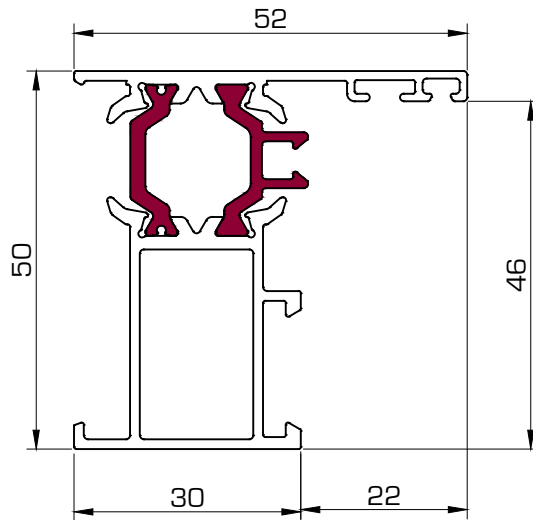

5540 Marco Ventana