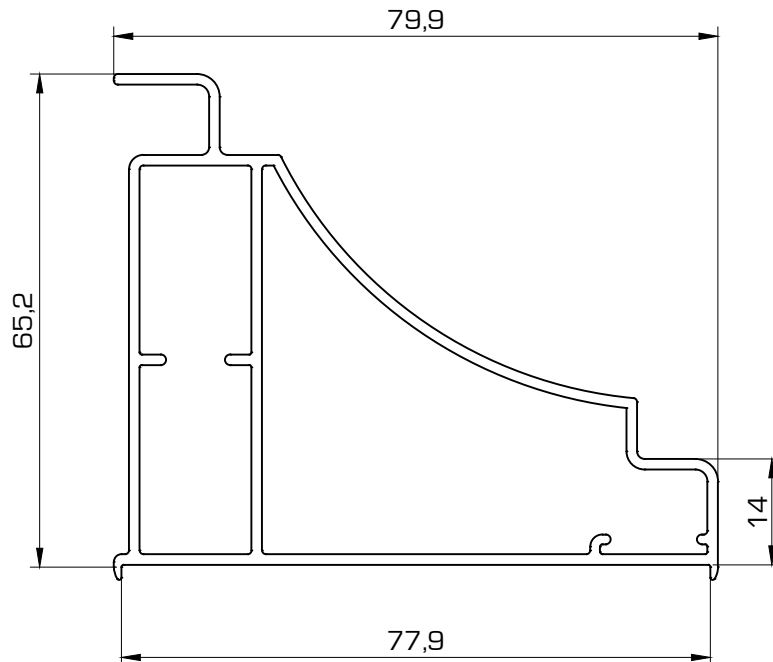

5452 Perfil embellecedor marco puerta