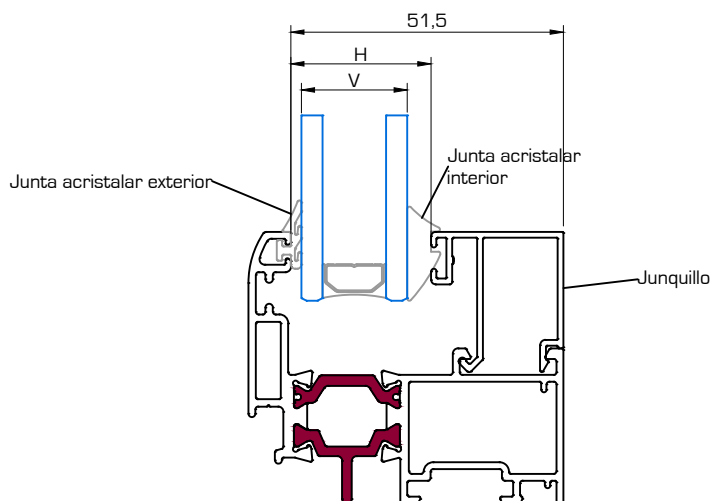

ACRISTALAMIENTO HOJA

Junquillo	Hueco (H)	Junta exterior	Junta interior	Medida Vidrio (V)
1406 (33 mm) recto clip	18 mm	G077	G002	13
1438 (33 mm) Curvo grapa			G002	11
5014 (33 mm) Chaflan grapa				
1413 (28 mm) recto clip	23,5 mm	G077	G002	18-19
1436 (28 mm) curvo clip			G002	16-17
1409 (28 mm) curvo de grapa				
5011 (25,5 mm) chaflán de grapa	26 mm	G077	G001	21
5013 (25 mm) recto clip			G002	19
1414 (21 mm) recto clip	30,5 mm	G077	G001	25-26
1410 (21 mm) curvo grapa			G002	23-24
5012 (20,5 mm) chaflán grapa				
1415 (18 mm) recto clip	33,5 mm	G077	G001	28-29
1439 (18 mm) curvo clip			G002	26-27
1411 (18 mm) curvo grapa				
1412 (15 mm) curvo grapa	36,5 mm	G077	G001	31-32
			G002	29-30
1416 (14 mm) recto clip	37,5 mm	G077	G001	32-33
1437 (14 mm) curvo clip			G002	30-31
1417 (10 mm) recto clip	41,5 mm	G077	G001	36-37
1407 (10 mm) curvo grapa			G002	34-35