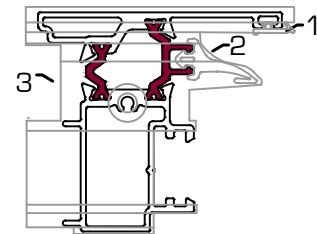

Accesorios Inversor Ref.5502		
1	G073	Goma batiente marco (OPCIONAL)
2	G082	Goma junta central
3	K050	Juego tapones de inversor