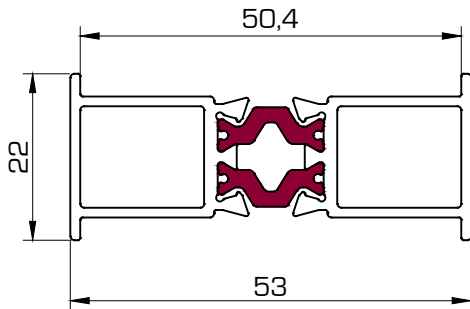

5452 Perfil embellecedor marco puerta

5510 Unión de marcos