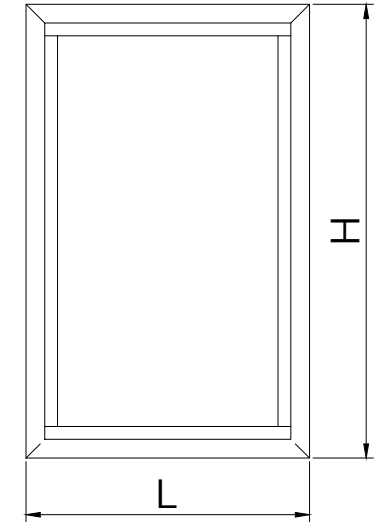

Ref.	Dibujo	Descripción	Corte	Uds.	Descuento
5520		Marco horizontal		2	L
		Marco vertical		2	H
Junquillos Clip		Junquillo horizontal		2	L - 111
		Junquillo vertical		2	H - 155
Junquillos Grapa		Junquillo horizontal		2	L - 111
		Junquillo vertical		2	H - 111