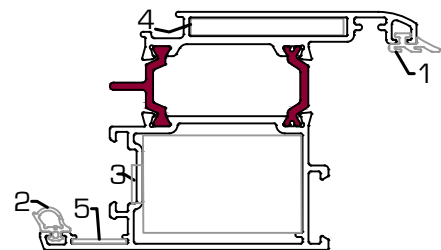

Accesorios Hoja puerta Ref.5521		
1	G077	Goma exterior para acristalado
2	G069	Goma batiente marco/hoja
3	E023	Escuadra puerta interior
4	E046	Escuadra puerta exterior
5	E031	Escuadra de alineamiento